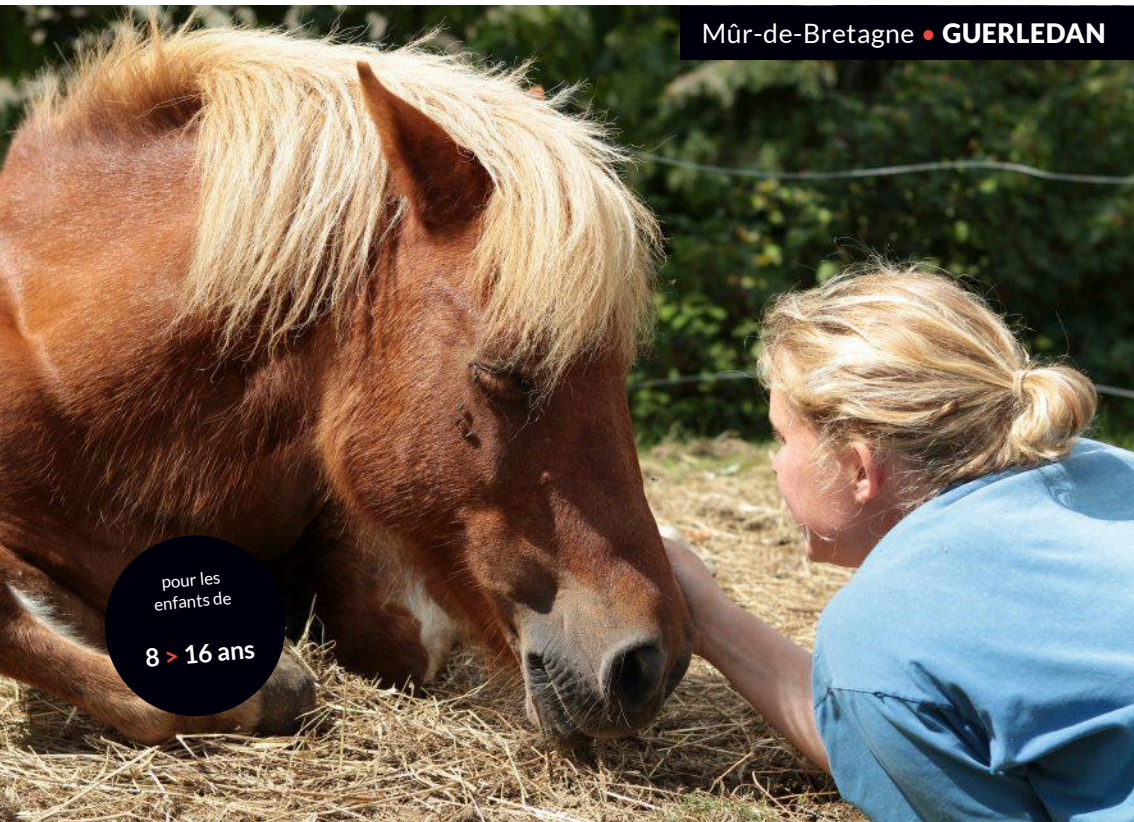

Aux écuries du Pont Guern

BRETAGNE

BASE DÉPARTEMENTALE DE PLEIN AIR
Lac de Guerlédan

Mûr-de-Bretagne • **GUERLEDAN**

pour les
enfants de

8 > 16 ans

ÉQUITATION

CAMPS SPORTS NATURE / ÉTÉ 2020

L'aventure à la bonne allure

www.base-plein-air-guerledan.com

Côtes d'Armor
le Département

CAMPS SPORTS NATURE - ÉTÉ 2020

L'aventure à la bonne allure

pour les
enfants de

8 > 16 ans

Équitation (6 séances) + Sports nature (4 séances)

Aux écuries du Pont Guern, tu pourras
pratiquer l'équitation sous toutes ses formes

ÉQUITATION

ACTIVITÉS ÉQUESTRES

- > Balades
- > Attelage
- > Technique de Randonnée En Cheval
- > Tir à l'arc à cheval
- > 1 journée pique nique aux écuries