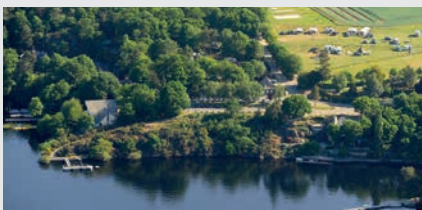

HÉBERGEMENT

Yves WANIGOUT

CAMPING LE POINT DE VUE**

Situé à 50m de la Base
Réservez votre hébergement

02 96 26 01 90

camping-pointdevue@orange.fr

www.camping-lepointdevue.fr

LABELLISÉ
Camp
Marabout

ACTIVITÉS ENCADRÉES

Toutes les activités sportives sont encadrées
par des animateurs diplômés.

ATTESTATION OBLIGATOIRE

Une attestation de natation pour la pratique
des activités nautiques est obligatoire.

Renseignez-vous sur nos autres thématiques

02 96 67 12 22

BASE DÉPARTEMENTALE DE PLEIN AIR DE GUERLÉDAN
106, rue du lac • Mûr-de-Bretagne • Anse de Guerlédan
22530 GUERLÉDAN

base.guerledan@wanadoo.fr

www.base-plein-air-guerledan.com >suivez-nous

Etablissement d'activités physiques
et sportives, agréé Jeunesse et Sport